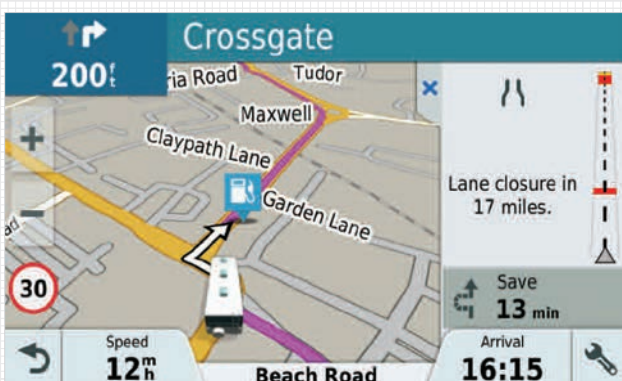

Verkeersrapporten