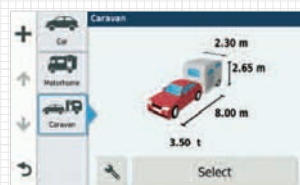

Caravan en camperprofiel