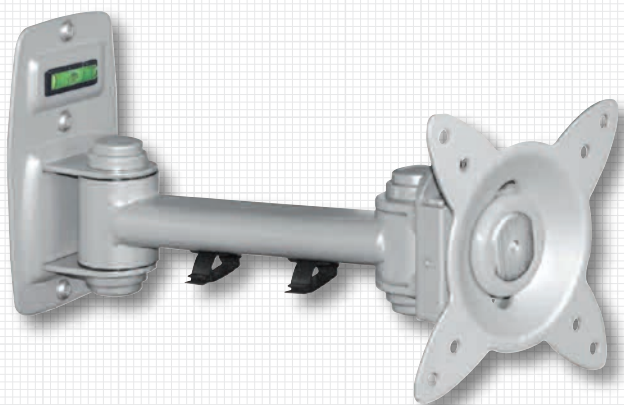

SV8

SPECIFICATIE

- Max. draagkracht: 15kg
- Schermafmeting: 10" – 24" (25,5cm – 70cm)
- 'Quick release'-functie
- Kantelen: 15° omhoog / omlaag
- Draaien: 180°
- Draaipunt: 360°
- VESA-compatibel: 75/100mm
- Verlenging: 3,78" – 9,88" (96 – 251mm)
- Geïntegreerde waterpas
- Kabelbeheersysteem
- In zilver

SV9