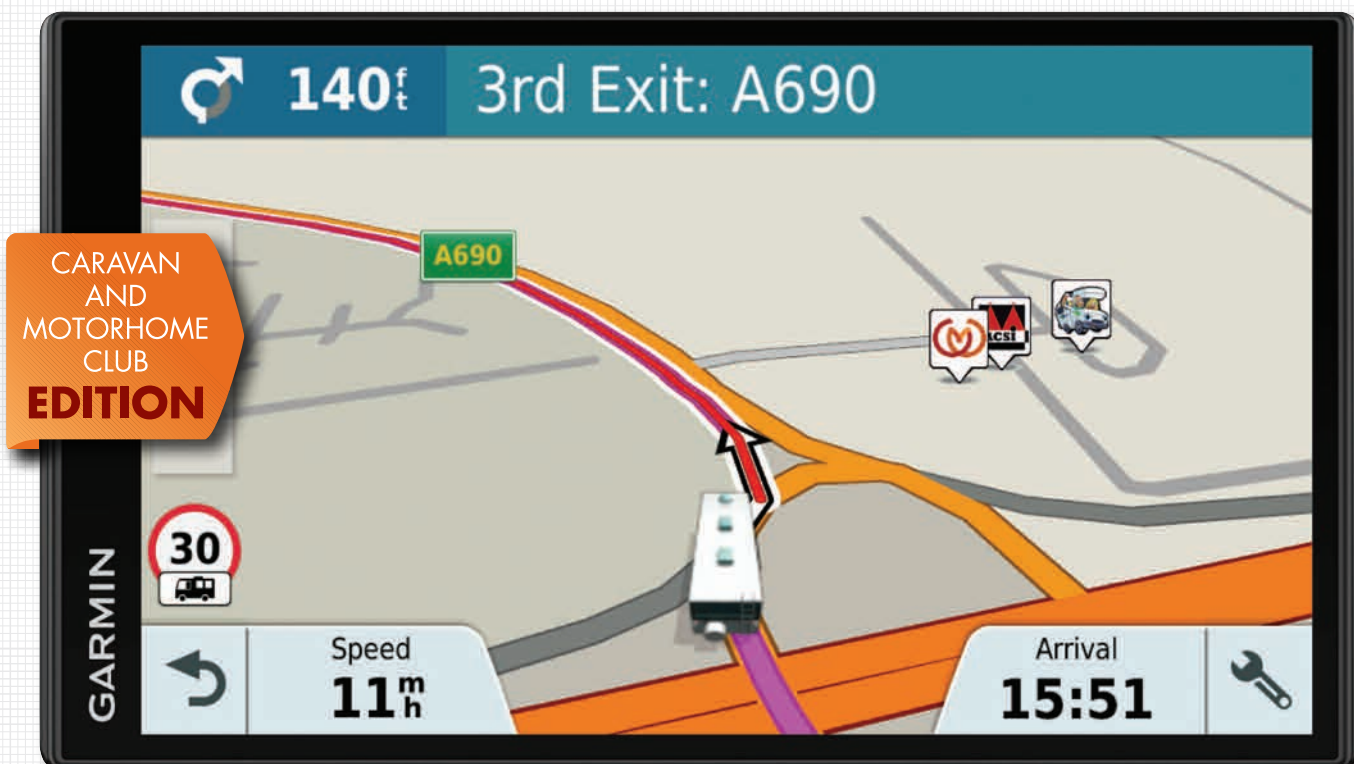

Deze apparaten worden aanbevolen door de Caravan and Motorhome Club en bevatten de allernieuwste locatiegegevens voor zowel binnen- als buitenland en bovendien meer dan 9000 locatiegegevens verspreid over heel Europa.

SINCE 1907

**CARAVAN AND  
MOTORHOME CLUB**

**avtex**<sup>®</sup>

Powered by

**GARMIN**<sup>®</sup>

# TOURERONE

Satellietnavigatie voor caravans en campers

SINCE 1907

CARAVAN AND  
MOTORHOME CLUB