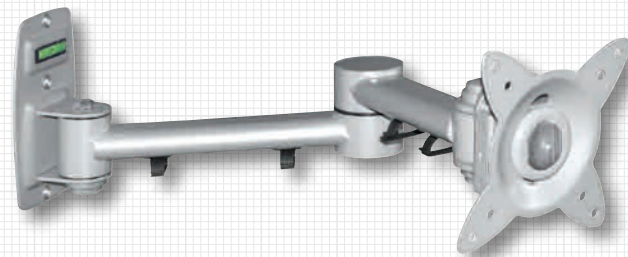

SPECIFICATIE

- Max. draagkracht: 15kg
- Schermafmeting: 10" – 24" (25,5cm – 70cm)
- 'Quick release'-functie
- Kantelen: 15° omhoog/omlaag
- Draaien: 180°
- Draaipunt: 360°
- VESA-compatibel: 70/100mm
- Verlenging: 3,78" – 17,95" (96 – 456mm)
- Geïntegreerde waterpas
- Kabelbeheersysteem
- In zilver