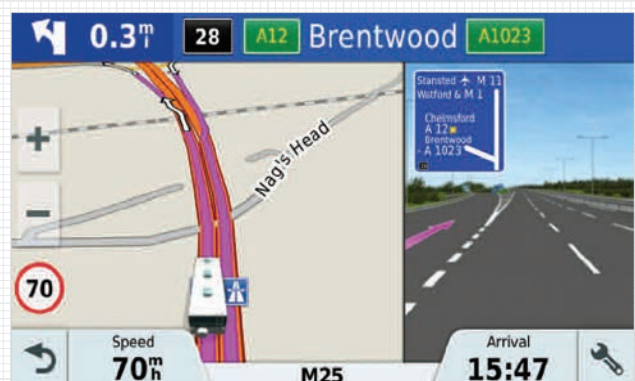

Weergave afslagen