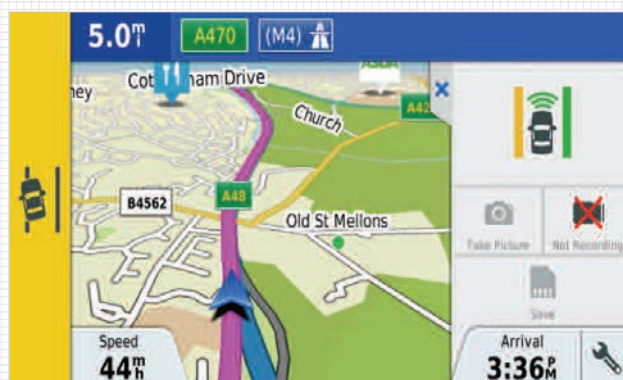

## KENMERKEN

- 6” Display die u naar uw bestemming begeleidt met pinch-to-zoom, een capacitief scherm & eenvoudige routebepalingsfunctie.
- Caravan- en camperprofiel toont snelheidslimieten, hoogtebepalingen en waarschuwingen voor scherpe bochten en nog veel meer
- Drie exclusieve **Caravan and Motorhome Club** databases
- Uitgebreide Europese locatiegegevens van de Caravan and Motorhome Club
- Gratis updates van European Lifetime Map via pc of Mac
- Gratis Lifetime Digital Traffic

- Wegwaarschuwingen, hoogteprofiel, vermoeidheidswaarschuwing, waarschuwing voor botsing aan voorzijde, waarschuwing voor het onbedoeld verlaten van de rijstrook en andere waarschuwingen voor de bestuurder
- Handsfree-functies waaronder telefoneren met Bluetooth®, slimme notificaties en navigatie met spraakherkenning
- Navigate Complex Interchanges met stapsgewijze aanwijzingen en actieve route-instructies
- Garmin Real Vision
- TripAdvisor Travel POI's met beoordelingen
- Magnetische montage

Caravan and Motorhome Club-menu

Waarschuwing voor botsing

Garmin Real Vision

Waarschuwing voor onbedoeld verlaten van de rijstrook

Locaties filteren op voorzieningen

Caravan en camperprofiel

Caravan and Motorhome Club locaties

Huidige digitale verkeerssituatie locaties

b183 x h94 x d15mm

Gewicht ,3192kg

SATELLIETNAVIGATIE MET DASH-CAM

---