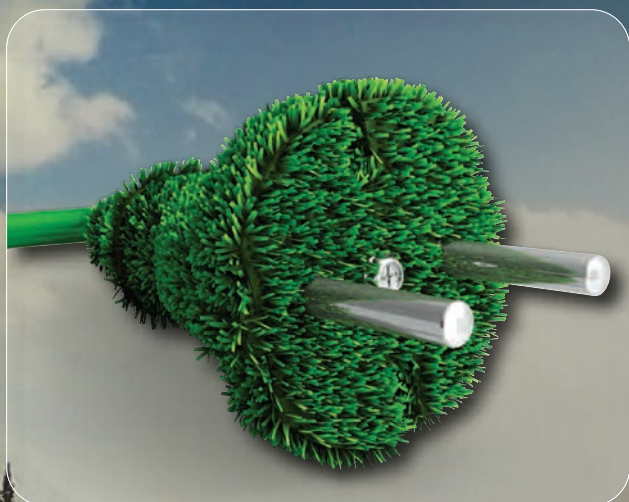

## Intern 12/24V **Circuit**

Avtex-televisies zijn vanaf de vormgeving ontworpen voor de outdoor recreatiebranche. Ze werken daarom op 12/24V DC en geven bij een lage spanning een waarschuwing op het scherm om u erop te wijzen dat uw accu bijna leeg is.