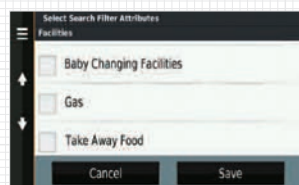

Caravan and Motorhome Club-menu

Waarschuwing voor botsing

Garmin Real Vision

Waarschuwing voor onbedoeld verlaten van de rijstrook

Locaties filteren op voorzieningen

Caravan en camperprofiel

Caravan and Motorhome Club locaties