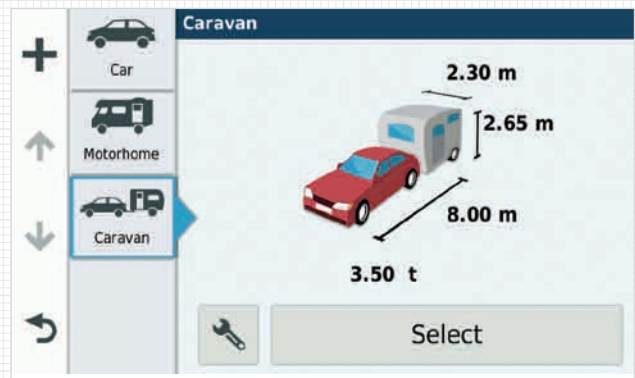

Caravan and Motorhome-profiel