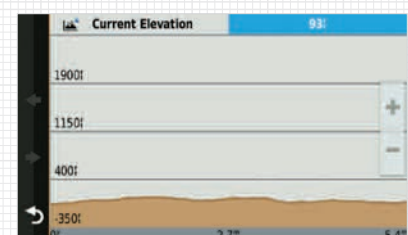

Hoogteprofiel