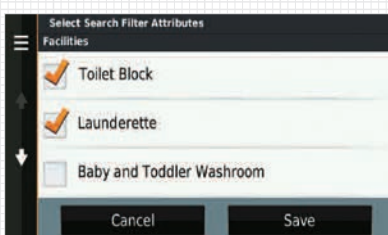

Caravan and Motorhome Club-menu

Caravan and Motorhome-profiel

Verkeersrapporten

Weergave afslagen

Locaties filteren op voorzieningen

Locaties Caravan and Motorhome Club

Hoogteprofiel